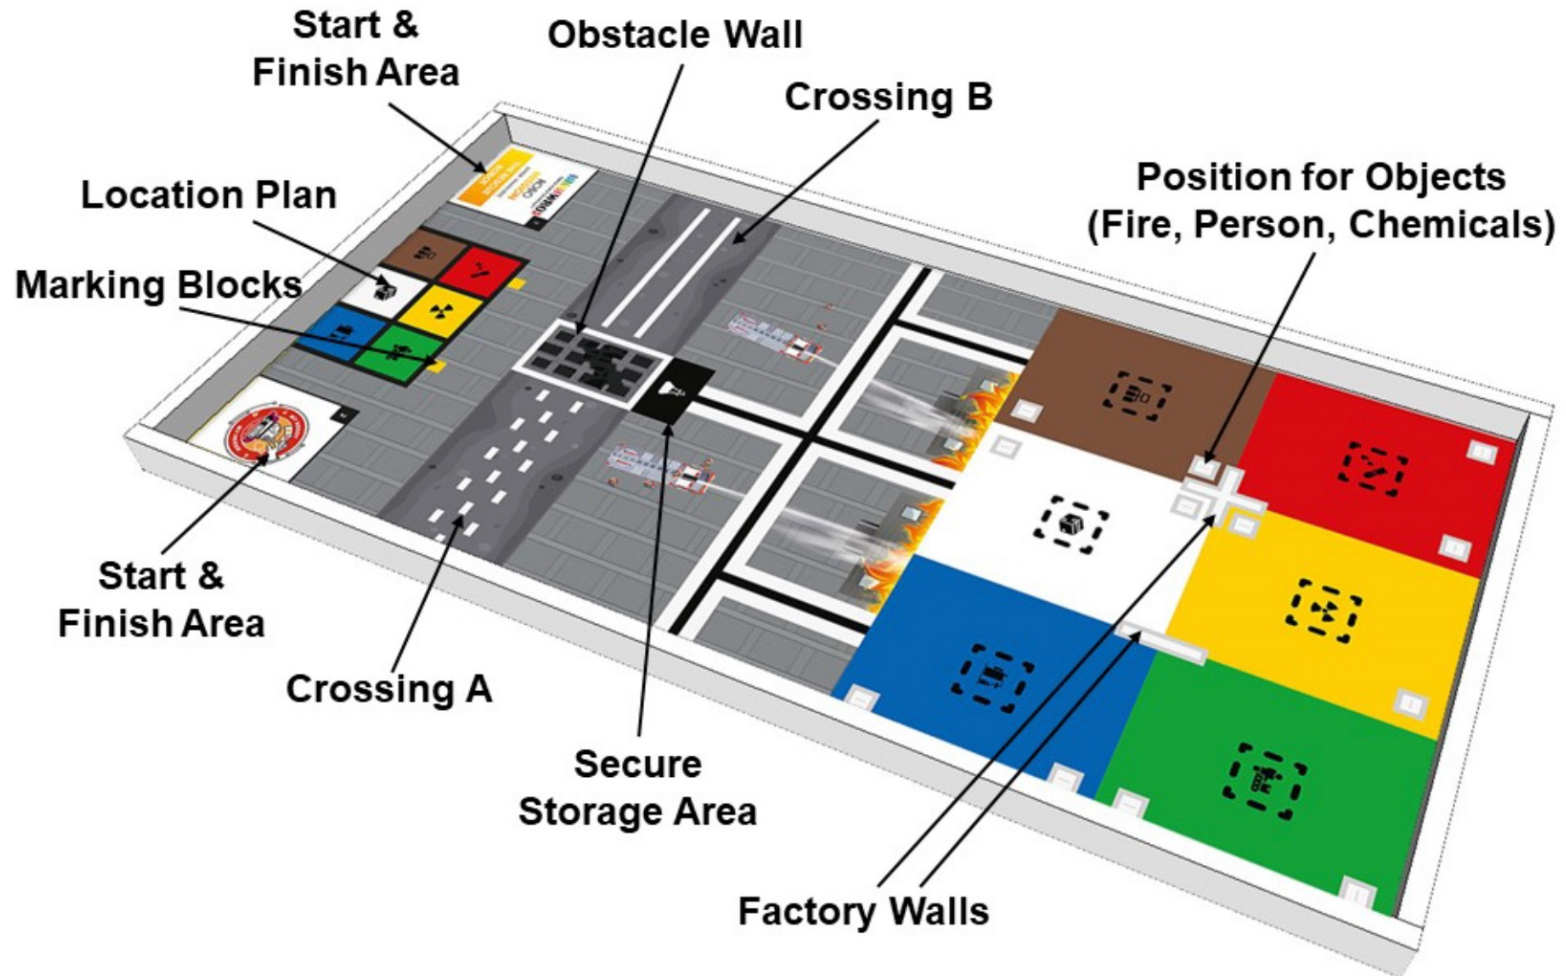

7. 競技B (ジュニア部門)

「THE RESCUE ROBOT」引用#04を適用