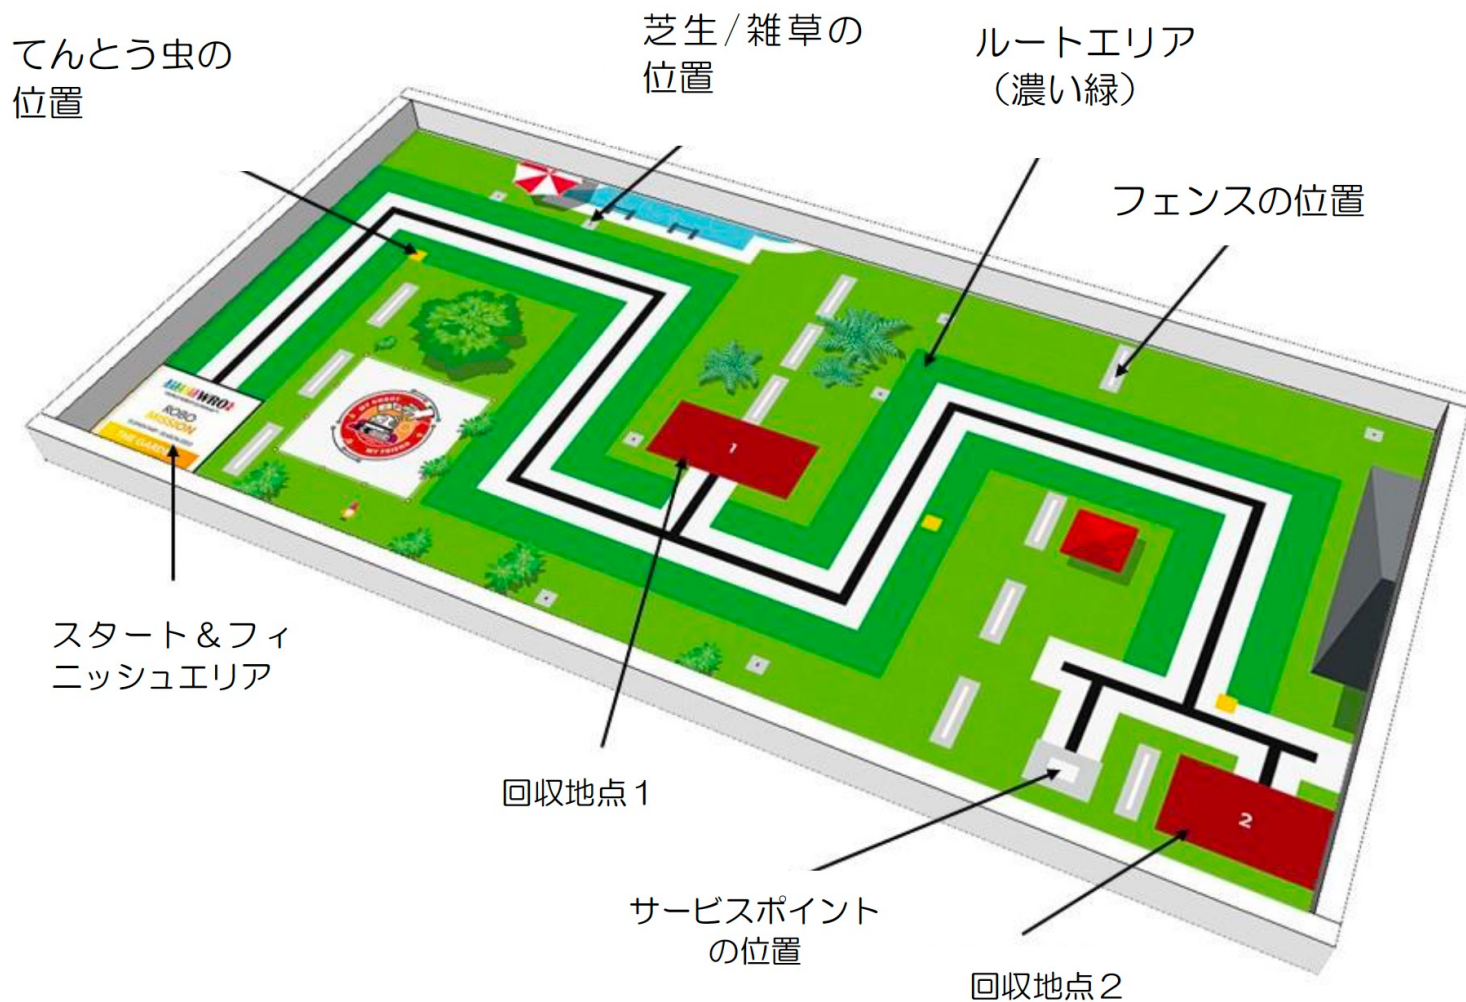

6. 競技A (エレメンタリー部門)

「ガーデニングロボット」引用#03を適用